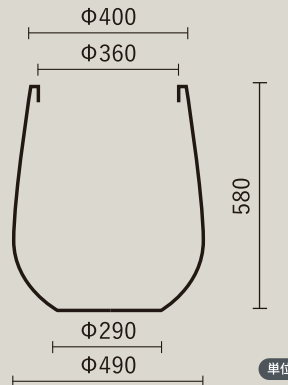

ローフレアー・アーバン40

ローフレアー・アーバン47

ローフレアー・アーバン 40 寸法

ローフレアー・アーバン 47 寸法

単位 mm

ティアドロップ・アーバン

背高のドロップ型
程よくスリムで
安定感抜群

シリーズ共通カラー
3色展開

サンドストーン

クールグレー

アスファルト

ティアドロップ・アーバン

ティアドロップ・アーバン

単位 mm

型番	品名	サイズ (mm)	土容量(ℓ)	重量(kg)
MF-5840-049U	ティアドロップ・アーバン 価格(税別) 38,000円	Φ490×H580 (内径:Φ360)	約86.0	5.5