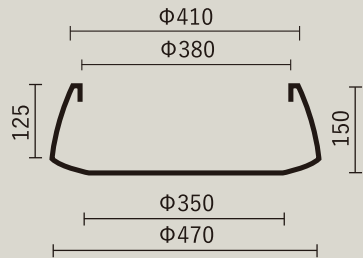

新商品のご案内

シンプルであること、頑丈であること、扱いやすいこと。

マツオ・マリンファイバー・コレクション

MATSUO
Marine-Fiber
Collection

人気のマリンファイバーシリーズに 新型デザイン登場

ローフレアー・アーバン

裾に広がるデザイン。
底面のシャープな
カットがアクセント。

型番	品名	サイズ (mm)	土容量(ℓ)	重量(kg)
MF-2410-040U	ローフレアー・アーバン40 価格(税別) 16,000円	Φ400×H130 (内径:Φ310)	約11.0	1.7
MF-2410-047U	ローフレアー・アーバン47 価格(税別) 19,000円	Φ470×H150 (内径:Φ380)	約19.0	2.3

ローフレアー・アーバン40

ローフレアー・アーバン47

ローフレアー・アーバン 40 寸法

ローフレアー・アーバン 47 寸法

単位 mm

ティアドロップ・アーバン

背高のドロップ型
程よくスリムで
安定感抜群

シリーズ共通カラー
3色展開

サンドストーン

クールグレー

アスファルト

ティアドロップ・アーバン

ティアドロップ・アーバン

単位 mm

型番	品名	サイズ (mm)	土容量(ℓ)	重量(kg)
MF-5840-049U	ティアドロップ・アーバン 価格(税別) 38,000円	Φ490×H580 (内径:Φ360)	約86.0	5.5