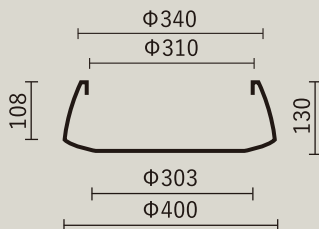

新商品のご案内

シンプルであること、頑丈であること、扱いやすいこと。

マツオ・マリンファイバー・コレクション

MATSUO
Marine-Fiber
Collection

人気のマリンファイバーシリーズに 新型デザイン登場

ローフレアー・アーバン

裾に広がるデザイン。
底面のシャープな
カットがアクセント。

型番	品名	サイズ (mm)	土容量(ℓ)	重量(kg)
MF-2410-040U	ローフレアー・アーバン40 価格(税別) 16,000円	Φ400×H130 (内径:Φ310)	約11.0	1.7
MF-2410-047U	ローフレアー・アーバン47 価格(税別) 19,000円	Φ470×H150 (内径:Φ380)	約19.0	2.3

ローフレアー・アーバン40

ローフレアー・アーバン47

ローフレアー・アーバン 40 寸法

ローフレアー・アーバン 47 寸法

単位 mm

ティアドロップ・アーバン

背高のドロップ型
程よくスリムで
安定感抜群

シリーズ共通カラー
3色展開

サンドストーン

クールグレー

アスファルト

ティアドロップ・アーバン

ティアドロップ・アーバン

単位 mm

型番	品名	サイズ (mm)	土容量(ℓ)	重量(kg)
MF-5840-049U	ティアドロップ・アーバン 価格(税別) 38,000円	Φ490×H580 (内径:Φ360)	約86.0	5.5